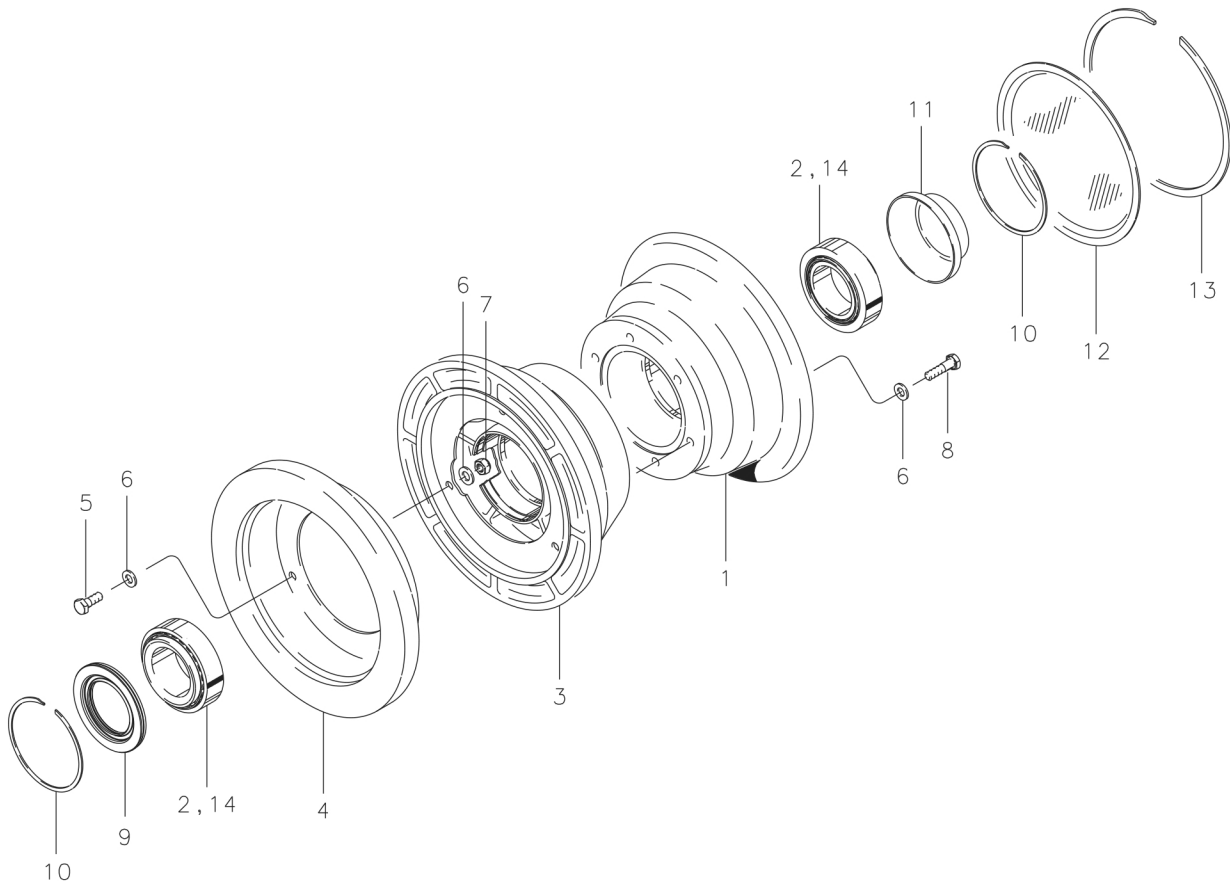

3080D

Tube-Type

FIG.	PART NO.	DESCRIPTION	3080D
1	162-00700	Outer Wheel Half Assembly	1
2	214-00100	Cup-Bearing	1
3	161-06900	Inner Wheel Half Assembly	1
2	214-00100	Cup-Bearing	1
4	164-03206	Brake Disc	1
5	103-10100	Bolt (AN4H-5A)	3
6	095-10400	Washer (AN960-416)	6
7	094-10301	Nut (MS21045-4S)	3
8	103-10200	Bolt (AN4-6A)	6
6	095-10400	Washer (AN960-416)	6
9	154-12000	Grease Seal	1
10	155-00100	Snap Ring	2
11	158-00300	Hub Cap	1
12	157-00400	Dust Shield	1
13	155-00300	Snap Ring	1
14	214-00200	Cone-Bearing	2